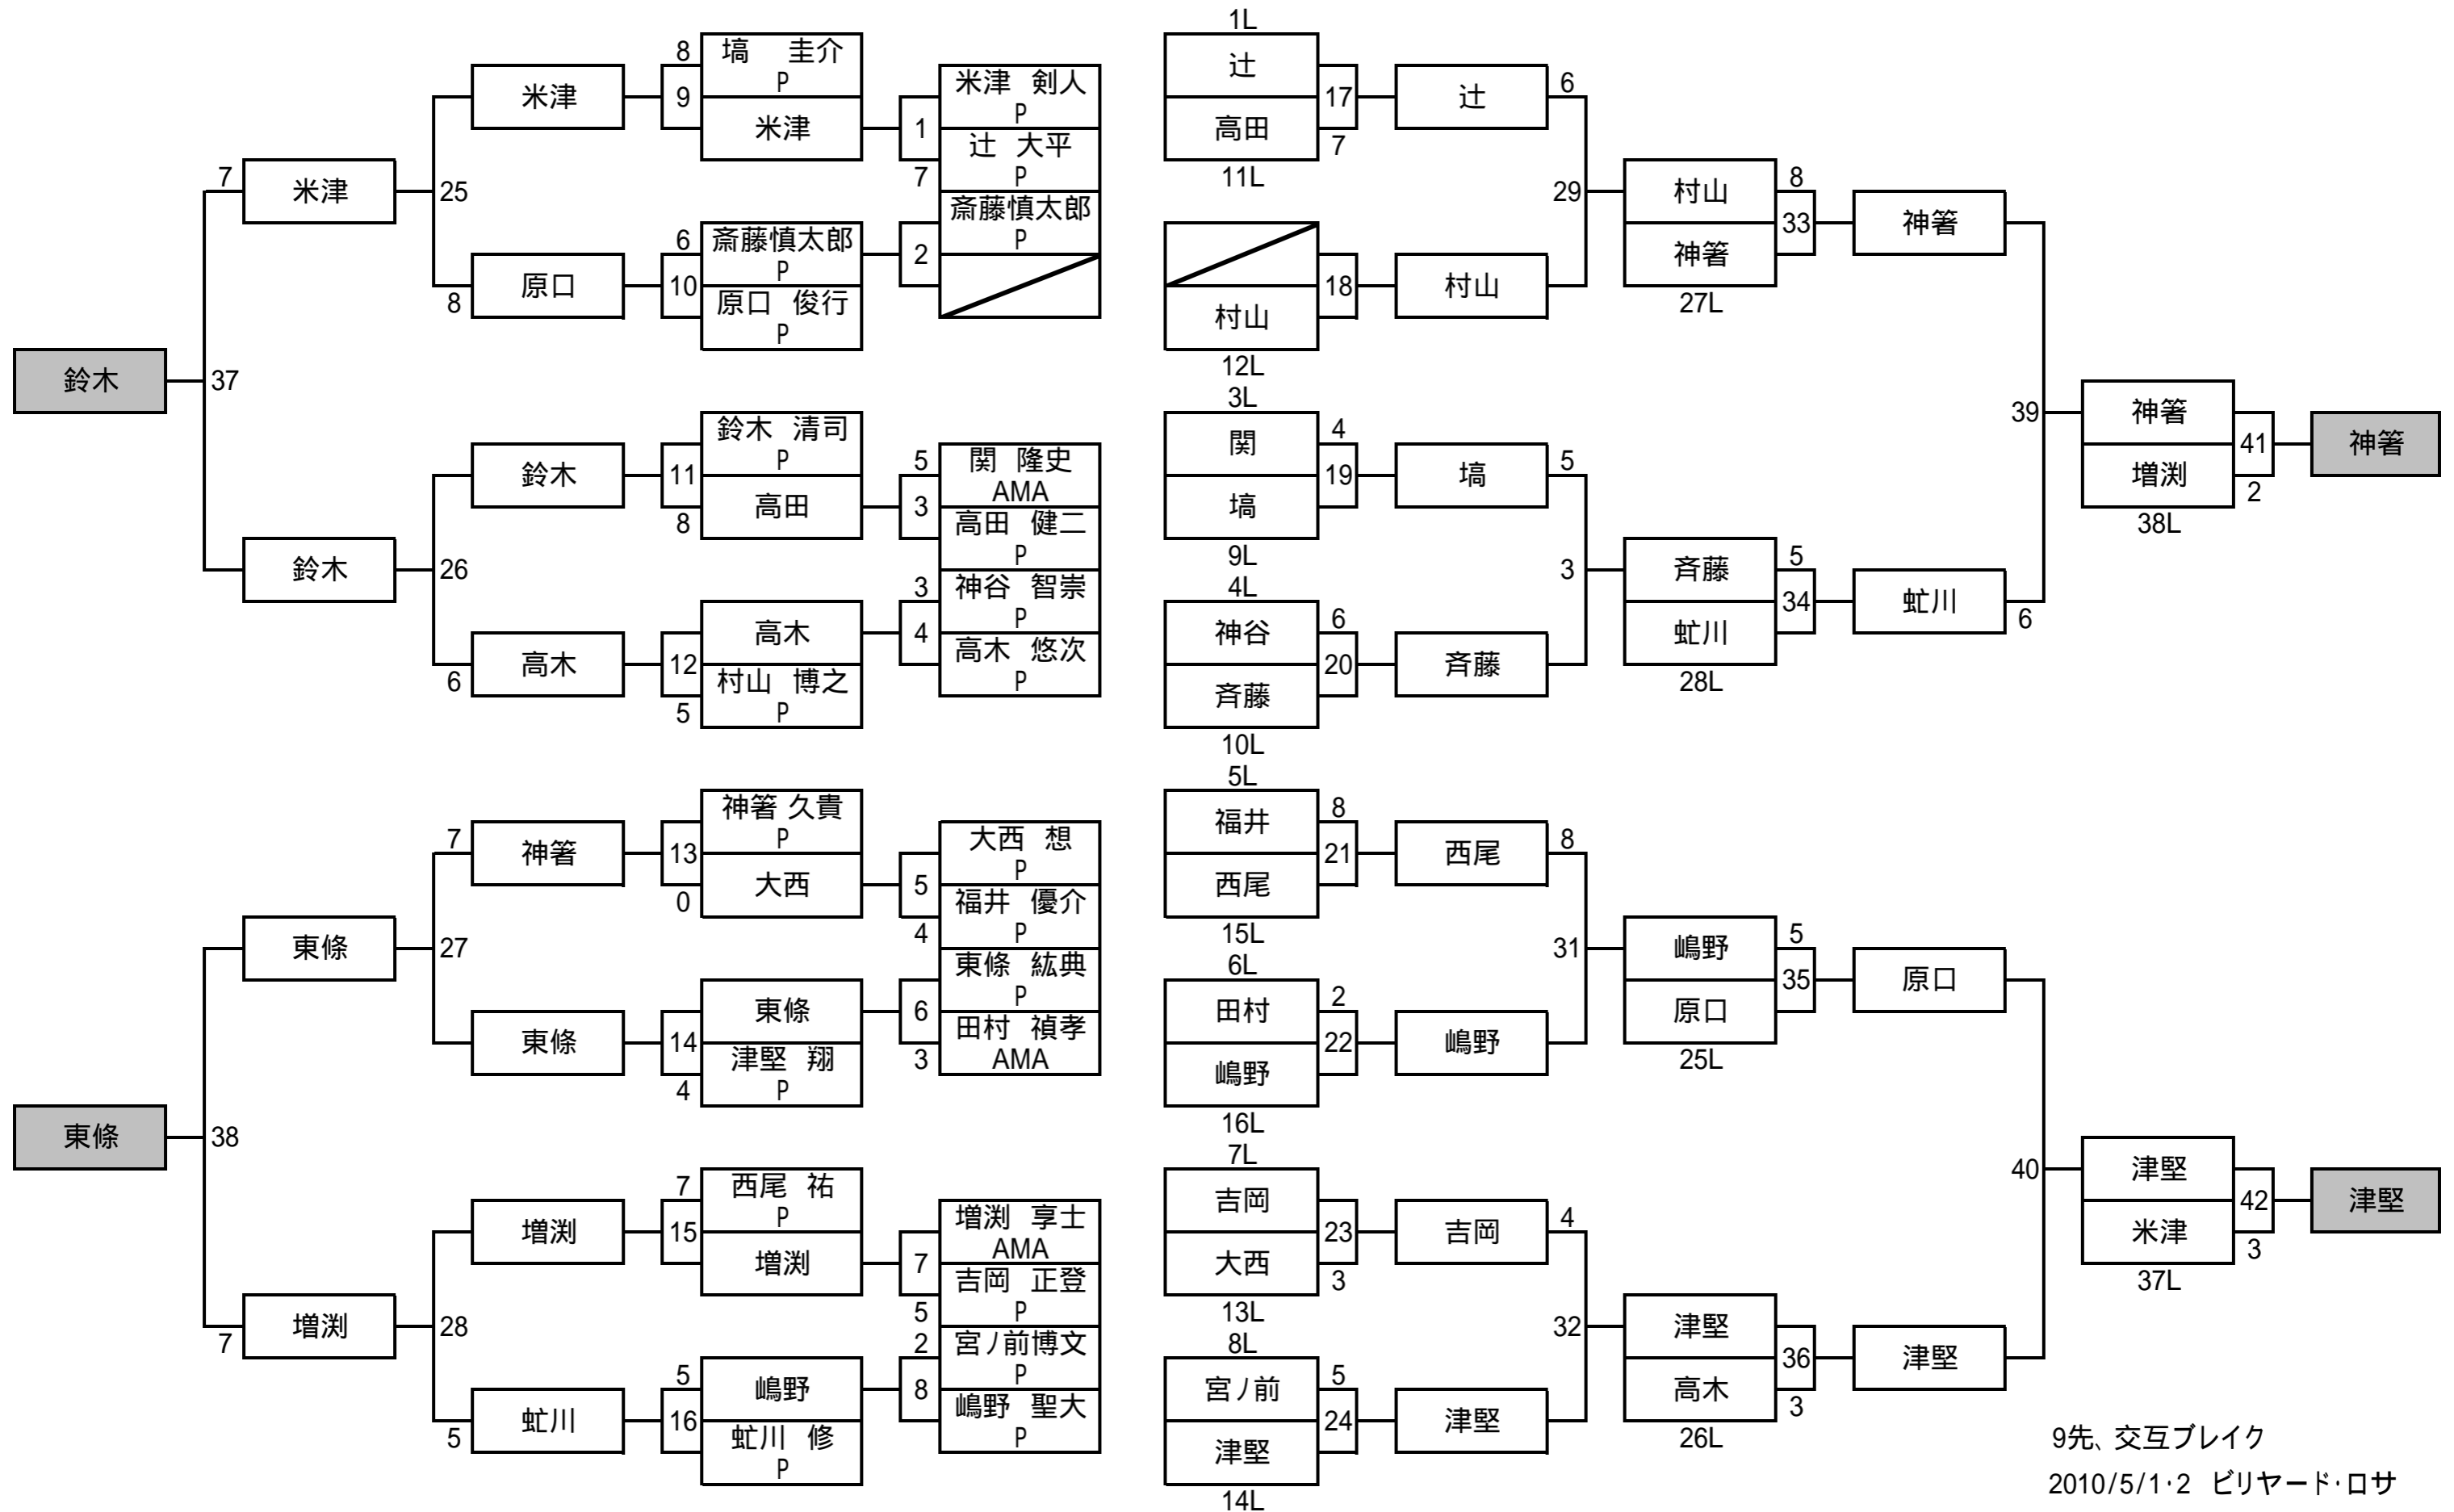

第16回 アジア競技大会 ポケット日本代表決定戦 一次予選 男子

9先、交互ブレイク
2010/5/1・2 ビリヤード・ロサ

第16回 アジア競技大会 ポケット日本代表決定戦 一次予選 女子

	光岡	野内	渡辺	中村	北山	小西	W P	得 / 失	得失差	R
光岡 純子		W	3	W	6	W	3	30/22	+8	1
野内麻聖美	2		2	W	W	4	2	22/29	-7	
渡辺 哉子	W	W		W	1	6	3	28/24	+4	
中村こずえ	2	2	5		W	6	1	22/32	-10	
北山亜紀子	W	6	W	4		W	3	31/25	+6	2
小西さみあ	4	W	W	W	4		3	29/30	-1	

7先、交互ブレイク
2010/5/1・2 ビリヤード・ロサ